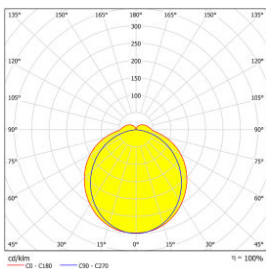

## Curba distributie lumina

## Fișe tehnice

Lungime (mm)	1.547,00
Lățime netă (mm)	53,00
Înălțime (mm)	46,00
Masă netă (kg.)	0,58
Temperatura minimă a mediului ambiant (°C)	-20

## Fișe tehnice - Continuare

Temperatura maximă a mediului ambiant (°C)	40
Tip iluminare	wall luminaires downlight
Montaj	Montaj de perete Pendul Montaj încadrat în plafon
Culoare	gri
Material	Polycarbonat
Mască	opal
Unghiul de radiație (°)	120
Balast	LED driver
Tensiune de alimentare AC (V)	220-240
Dulie lampă	LED Platine
Eficiență sistem (lm/W)	130
Putere (W)	44
Culoare lumină	neutral white
Temperatura culorii (K)	4000
Indice redare culoare	≥80
Stabilitatea culorii MacAdam (sdcm)	<5
Lumeni (lm)	5720
Durată de viață	50.000h / L70 / B50
Cicluri de comutație	100000
Dimabil	nu
Clasă de protecție	II
Grad de protecție	IP65
Rezistența la șoc	IK08
Surse de lumină incluse	da
LxBxH mm	1547x53x46