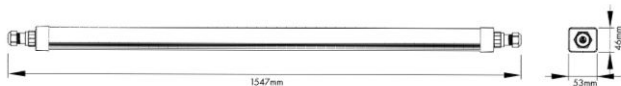

Fișe tehnice - Continuare

Temperatura maximă a mediului ambiant (°C)	40
Tip iluminare	wall luminaires downlight
Montaj	Montaj de perete Pendul Montaj încadrat în plafon
Culoare	gri
Material	Polycarbonat
Mască	opal
Unghiul de radiație (°)	120
Balast	LED driver
Tensiune de alimentare AC (V)	220-240
Dulie lampă	LED Platine
Eficiență sistem (lm/W)	130
Putere (W)	44
Culoare lumină	neutral white
Temperatura culorii (K)	4000
Indice redare culoare	≥80
Stabilitatea culorii MacAdam (sdcm)	<5
Lumeni (lm)	5720
Durată de viață	50.000h / L70 / B50
Cicluri de comutație	100000
Dimabil	nu
Clasă de protecție	II
Grad de protecție	IP65
Rezistența la șoc	IK08
Surse de lumină incluse	da
LxBxH mm	1547x53x46

Desen dimensional: DEVO LED ECO II 44W 840 5720lm 1500mm gri

Descriere	Cod comandă
DEVO LED ECO II 44W 840 5720lm 1500mm gri Corp de iluminat protejat cu difuzor	LIVI0008